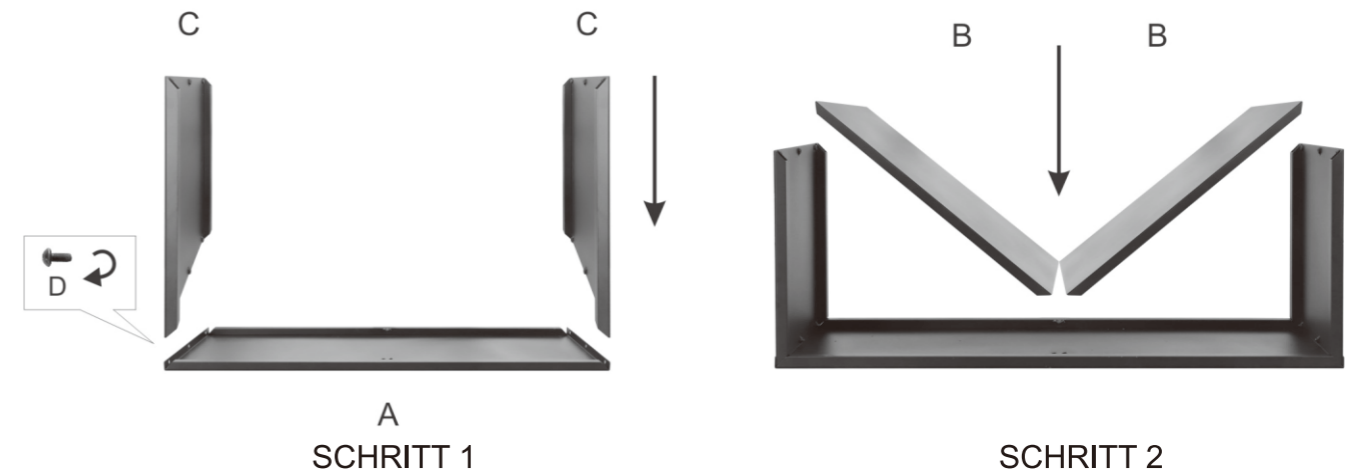

KAMINHOLZ- UND  
AUFBEWAHRUNGSREGAL  
104 X 34,5 X 40 CM

ARTIKELNUMMER: WMLG983S

Haben Sie noch Fragen

☎ 06571 95 117 0

✉ service@50NRTH.com

ARTIKELNUMMER: WMLG983S

27/20

MADE IN CHINA

**BITTE BEACHTEN SIE:**

**Wir empfehlen das Tragen einer Schutzbrille für den Aufbau des Artikels.**

**Nur bei entsprechenden Wetterbedingungen aufbauen.**

**Bitte stellen Sie das Produkt auf einer ebenen Fläche auf.**