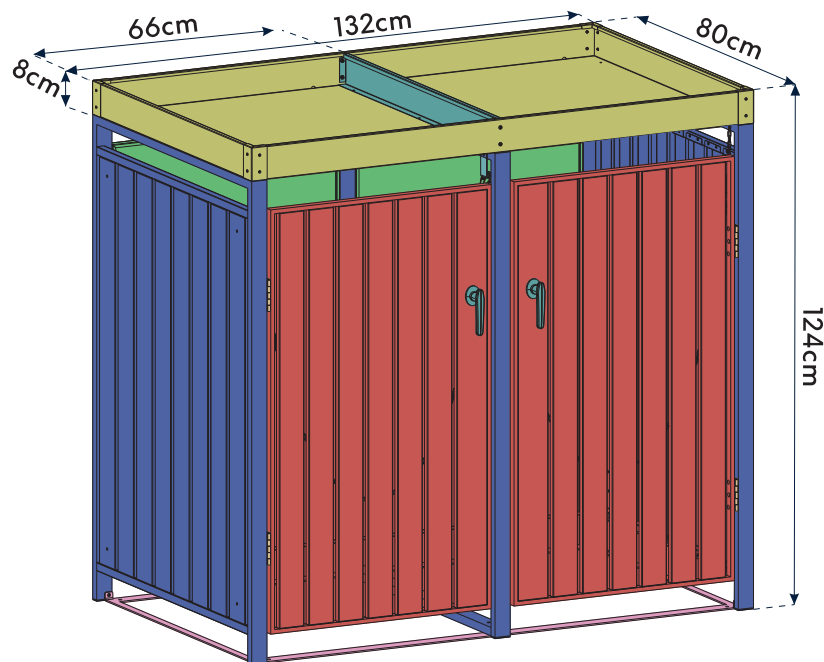

WESTMANN

MONTAGEANLEITUNG Westmann Mülltonnenbox

WMHHWTC - 51

WMHHWTC - 62

Die Farbgebung dient zur Unterscheidbarkeit der einzelnen Bauteile und spiegelt nicht die wirkliche Farbe des Produkts wider.

BEI FRAGEN, KONTAKTIEREN SIE UNSEREN KUNDENSERVICE: