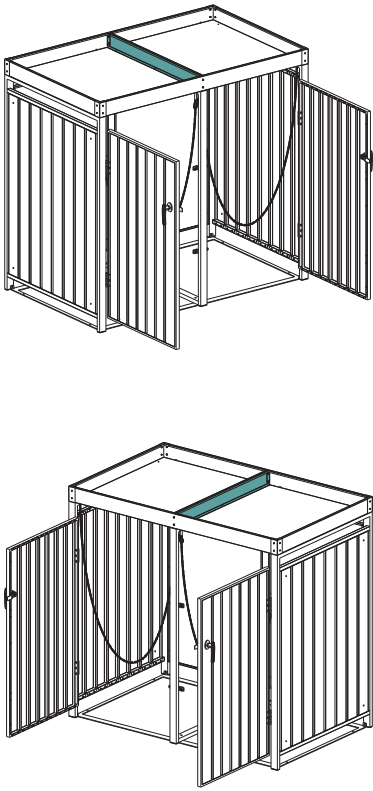

WESTMANN

MONTAGEANLEITUNG Westmann Mülltonnenbox

WMHHWTC - 51

WMHHWTC - 62

Die Farbgebung dient zur Unterscheidbarkeit der einzelnen Bauteile und spiegelt nicht die wirkliche Farbe des Produkts wider.

BEI FRAGEN, KONTAKTIEREN SIE UNSEREN KUNDENSERVICE:

Hinweis: Wenn Sie den ähnlichen Mülleimer anschließen möchten, verwenden Sie bitte Teil RT,U.

SCHRITT 1

SCHRITT 2

SCHRITT 3

SCHRITT 4

SCHRITT 5

SCHRITT 6

SCHRITT 7

SCHRITT 8

SCHRITT 9

SCHRITT 10

SCHRITT 11

SCHRITT 12

SCHRITT 12

Löcher im Pflanzbeet verhindern Staunässe.
Mülltonnen können nass werden.

BEI FRAGEN, KONTAKTIEREN SIE UNSEREN KUNDENSERVICE: