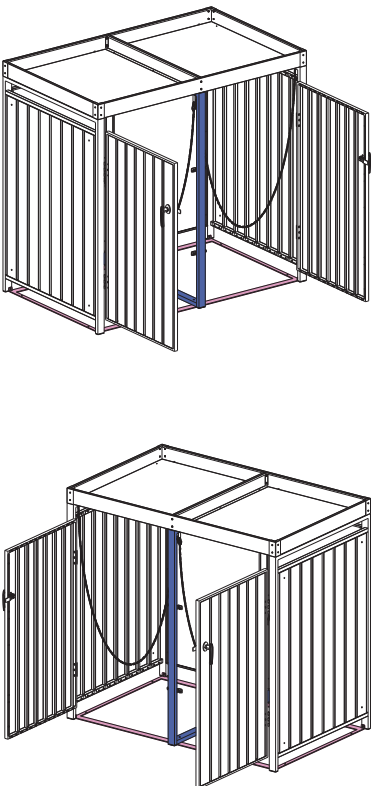

WESTMANN

MONTAGEANLEITUNG Westmann Mülltonnenbox

WMHHWTC - 51

WMHHWTC - 62

Die Farbgebung dient zur Unterscheidbarkeit der einzelnen Bauteile und spiegelt nicht die wirkliche Farbe des Produkts wider.

BEI FRAGEN, KONTAKTIEREN SIE UNSEREN KUNDENSERVICE:

Hinweis: Wenn Sie den ähnlichen Mülleimer anschließen möchten, verwenden Sie bitte Teil RT,U.

SCHRITT 1

SCHRITT 2

SCHRITT 3

SCHRITT 4

SCHRITT 5

SCHRITT 6

SCHRITT 7

SCHRITT 8

SCHRITT 9

SCHRITT 10

SCHRITT 11

SCHRITT 12

SCHRITT 12

Löcher im Pflanzbeet verhindern Staunässe.
Mülltonnen können nass werden.

BEI FRAGEN, KONTAKTIEREN SIE UNSEREN KUNDENSERVICE: