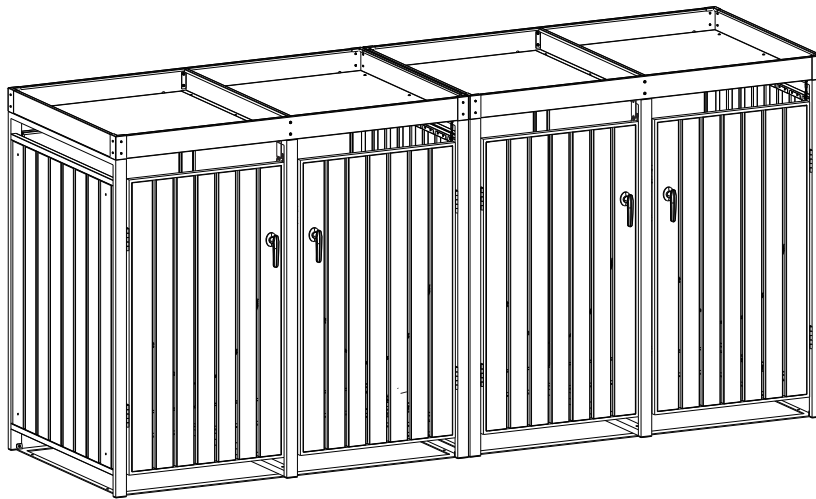

WESTMANN

MONTAGEANLEITUNG Westmann Mülltonnenbox

WMHHWTC - 51

WMHHWTC - 62

Die Farbgebung dient zur Unterscheidbarkeit der einzelnen Bauteile und spiegelt nicht die wirkliche Farbe des Produkts wider.

BEI FRAGEN, KONTAKTIEREN SIE UNSEREN KUNDENSERVICE:

SCHRITT 8

SCHRITT 9

SCHRITT 10

SCHRITT 11

SCHRITT 12

SCHRITT 12

Löcher im Pflanzbeet verhindern Staunässe.
Mülltonnen können nass werden.

BEI FRAGEN, KONTAKTIEREN SIE UNSEREN KUNDENSERVICE: