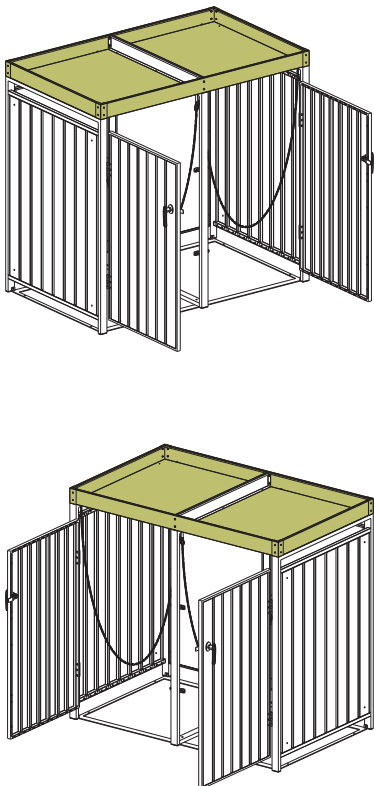

WESTMANN

MONTAGEANLEITUNG Westmann Mülltonnenbox

WMHHWTC - 51

WMHHWTC - 62

Die Farbgebung dient zur Unterscheidbarkeit der einzelnen Bauteile und spiegelt nicht die wirkliche Farbe des Produkts wider.

BEI FRAGEN, KONTAKTIEREN SIE UNSEREN KUNDENSERVICE:

Hinweis: Wenn Sie den ähnlichen Mülleimer anschließen möchten, verwenden Sie bitte Teil RT,U.

SCHRITT 1

SCHRITT 2

SCHRITT 3

SCHRITT 4

SCHRITT 5

SCHRITT 6

SCHRITT 7

SCHRITT 8

SCHRITT 9

SCHRITT 10

SCHRITT 11

SCHRITT 12

SCHRITT 12

Löcher im Pflanzbeet verhindern Staunässe.
Mülltonnen können nass werden.

BEI FRAGEN, KONTAKTIEREN SIE UNSEREN KUNDENSERVICE: