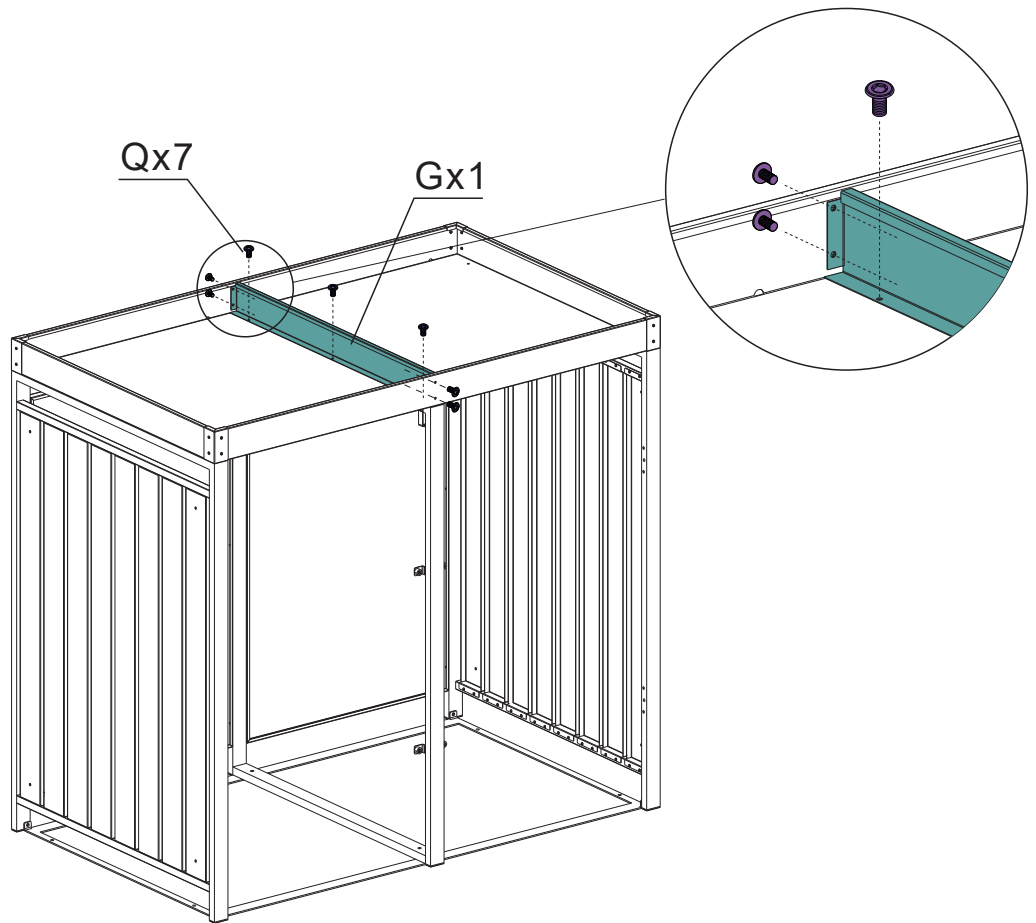

WESTMANN

MONTAGEANLEITUNG Westmann Mülltonnenbox

WMHHWTC - 51

WMHHWTC - 62

Die Farbgebung dient zur Unterscheidbarkeit der einzelnen Bauteile und spiegelt nicht die wirkliche Farbe des Produkts wider.

BEI FRAGEN, KONTAKTIEREN SIE UNSEREN KUNDENSERVICE:

SCHRITT 8

SCHRITT 9

SCHRITT 10

SCHRITT 11

SCHRITT 12

SCHRITT 12

Löcher im Pflanzbeet verhindern Staunässe.
Mülltonnen können nass werden.

BEI FRAGEN, KONTAKTIEREN SIE UNSEREN KUNDENSERVICE: