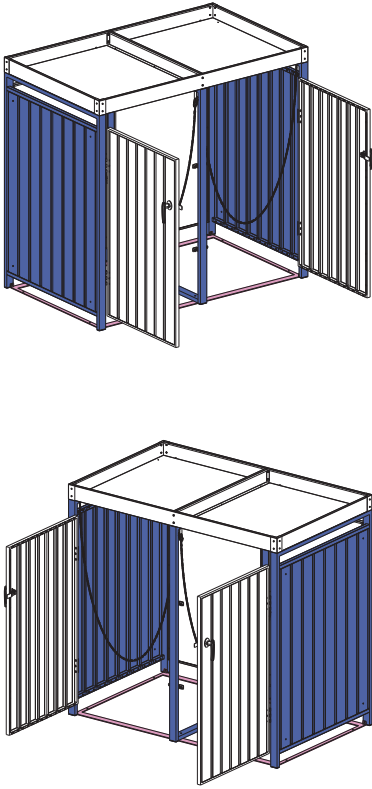

WESTMANN

MONTAGEANLEITUNG Westmann Mülltonnenbox

WMHHWTC - 51

WMHHWTC - 62

Die Farbgebung dient zur Unterscheidbarkeit der einzelnen Bauteile und spiegelt nicht die wirkliche Farbe des Produkts wider.

BEI FRAGEN, KONTAKTIEREN SIE UNSEREN KUNDENSERVICE:

Hinweis: Wenn Sie den ähnlichen Mülleimer anschließen möchten, verwenden Sie bitte Teil RT,U.

SCHRITT 1

SCHRITT 2

SCHRITT 3

SCHRITT 4

SCHRITT 5

SCHRITT 6

SCHRITT 7

SCHRITT 8

SCHRITT 9

SCHRITT 10

SCHRITT 11

SCHRITT 12

SCHRITT 12

Löcher im Pflanzbeet verhindern Staunässe.
Mülltonnen können nass werden.

BEI FRAGEN, KONTAKTIEREN SIE UNSEREN KUNDENSERVICE: