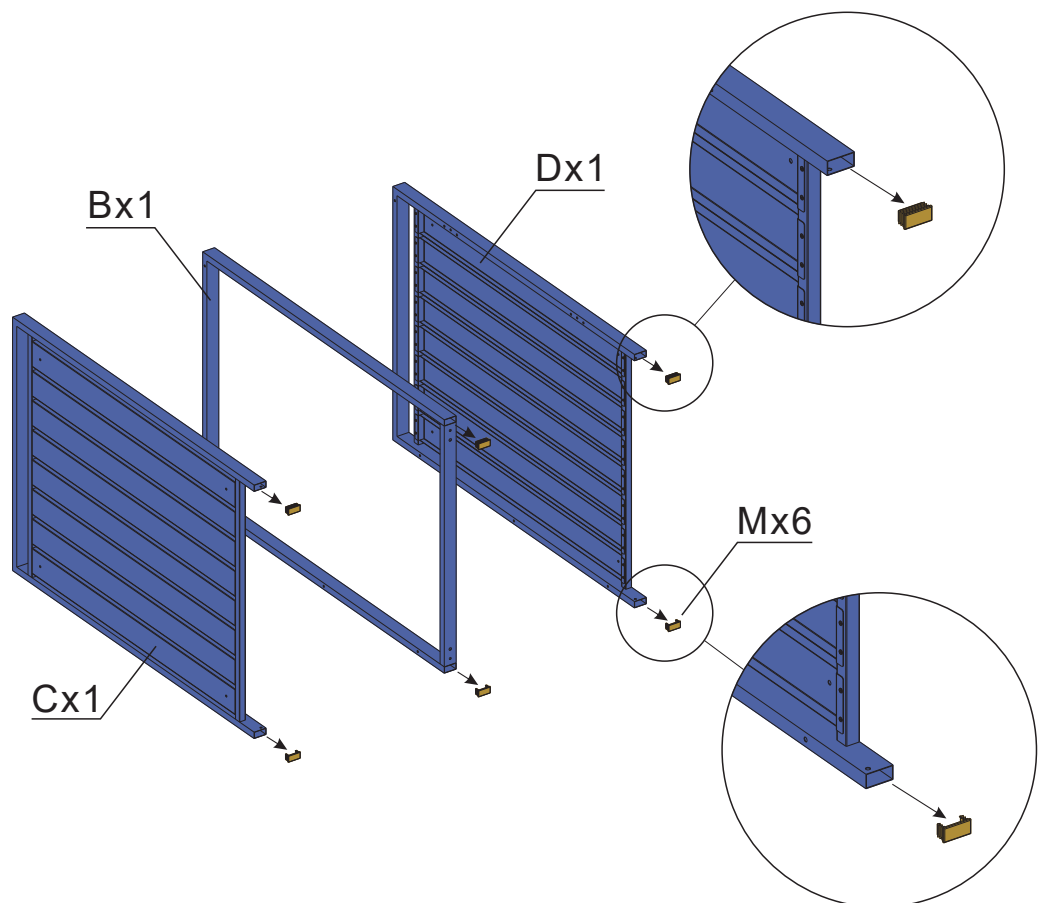

WESTMANN

MONTAGEANLEITUNG Westmann Mülltonnenbox

WMHHWTC - 51

WMHHWTC - 62

Die Farbgebung dient zur Unterscheidbarkeit der einzelnen Bauteile und spiegelt nicht die wirkliche Farbe des Produkts wider.

BEI FRAGEN, KONTAKTIEREN SIE UNSEREN KUNDENSERVICE:

Hinweis: Wenn Sie den ähnlichen Mülleimer anschließen möchten, verwenden Sie bitte Teil RT,U.

SCHRITT 1

SCHRITT 2

SCHRITT 3

SCHRITT 4

SCHRITT 5

SCHRITT 6

SCHRITT 7