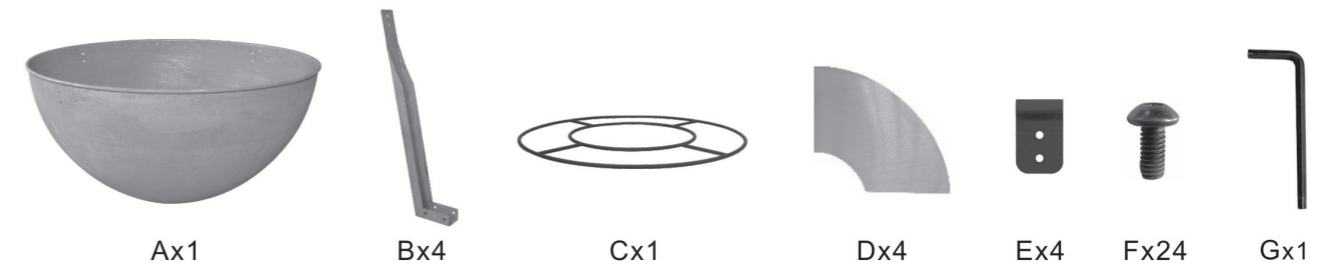

PREMIUM GRILL UND FEUERSTELLE

ARTIKELNUMMER: WMLG960

Haben Sie noch Fragen

☎ 06571 95 117 0

✉ service@50NRTH.com

ARTIKELNUMMER: WMLG960

27/20

MADE IN CHINA