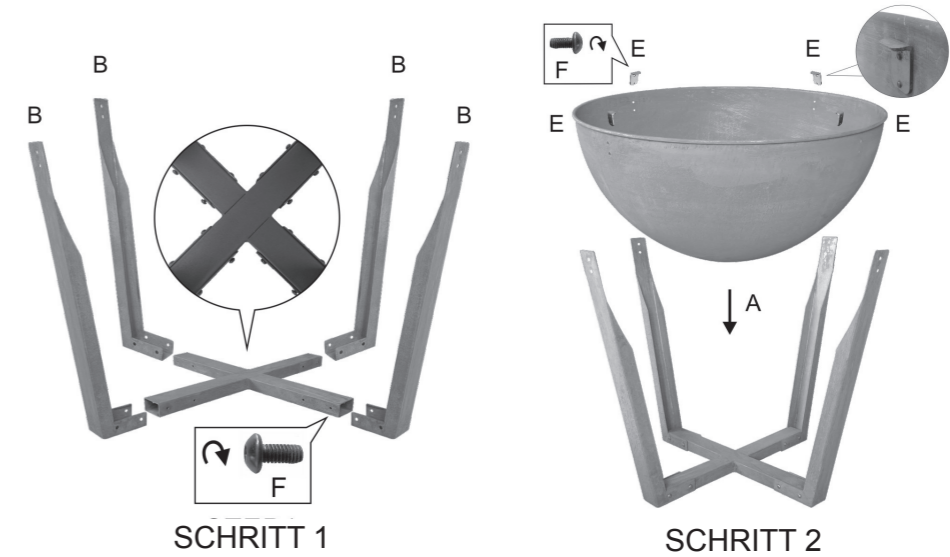

PREMIUM GRILL UND FEUERSTELLE

ARTIKELNUMMER: WMLG960

Haben Sie noch Fragen

☎ 06571 95 117 0

✉ service@50NRTH.com

ARTIKELNUMMER: WMLG960

27/20

MADE IN CHINA

BITTE BEACHTEN SIE:

Wir empfehlen das Tragen einer Schutzbrille für den Aufbau des Artikels.

Nur bei entsprechenden Wetterbedingungen aufbauen.

Bitte stellen Sie das Produkt auf einer ebenen Fläche auf.