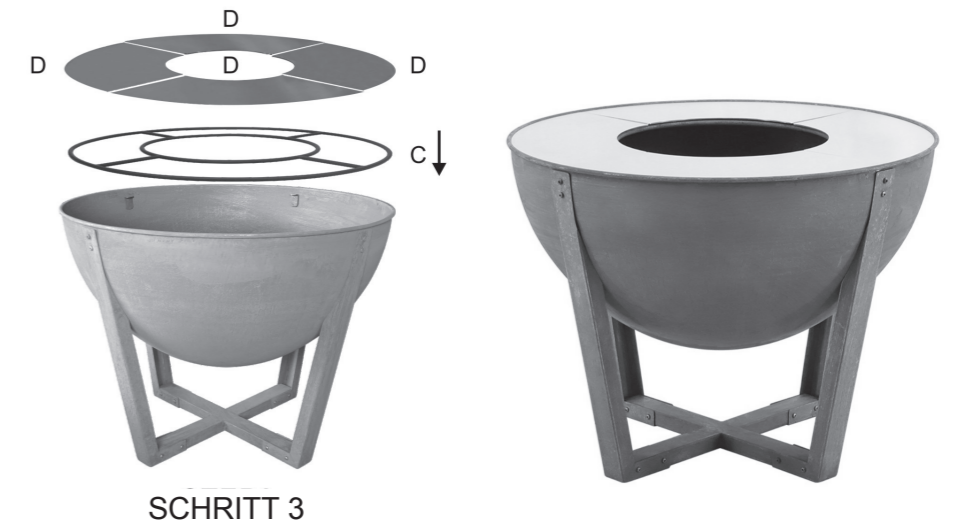

PREMIUM GRILL UND FEUERSTELLE

ARTIKELNUMMER: WMLG960

Haben Sie noch Fragen

☎ 06571 95 117 0

✉ service@50NRTH.com

ARTIKELNUMMER: WMLG960

27/20

MADE IN CHINA

BITTE BEACHTEN SIE:

Wir empfehlen das Tragen einer Schutzbrille für den Aufbau des Artikels.

Nur bei entsprechenden Wetterbedingungen aufbauen.

Bitte stellen Sie das Produkt auf einer ebenen Fläche auf.