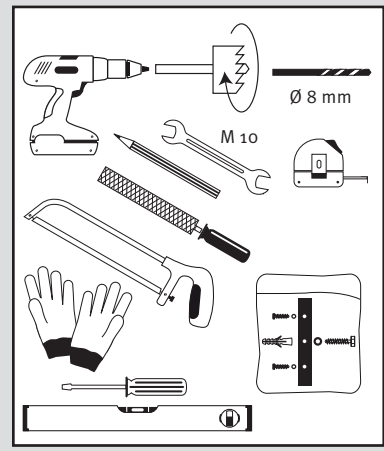

Color 2in1 + Stone 2in1

- DE Regenspeicher mit Pflanzschale
- FR Réservoir d'eau avec bac à plantes
- EN Water collector with plant cup
- ES Depósito con macetero
- IT Deposito presso macetero

- DE Aufstallanleitung
- FR Notice de montage
- EN Installation manual
- ES Instrucciones de montaje
- IT Istruzioni per l'installazione