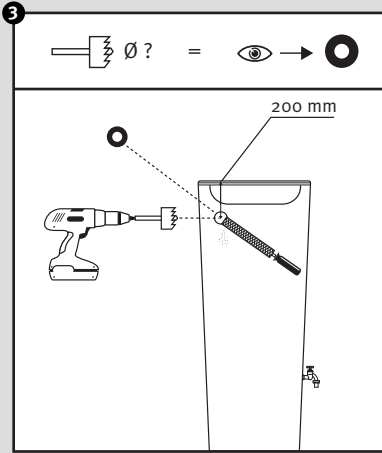

www.garantia.eu

Otto Graf GmbH Kunststoffzeugnisse
Carl-Zeiss-Straße 2-6
D-79331 Teningen
Tel.: +49(0) 76 41/5 89-0

GRAF Distribution S.A.R.L.
45, route d'Ernolsheim
FR-67120 Dachstein-Gare
Tél.: +33(0)3 88 49 73 10

GRAF IBERICA Tecnología del Plástico S.L.
Marquès Caldes de Montbui 114
ES-17003 Girona
Telf.: +34 972 913 767

GRAF Ltd
Maidstone, Kent
UK-ME16 8RY
Phone: +44 (0) 16 22 68 65 50