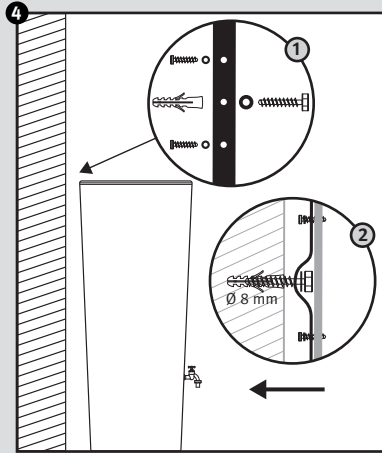

www.garantia.eu

Otto Graf GmbH Kunststoffzeugnisse
Carl-Zeiss-Straße 2-6
D-79331 Teningen
Tel.: +49(0) 76 41/5 89-0

GRAF Distribution S.A.R.L.
45, route d'Ernolsheim
FR-67120 Dachstein-Gare
Tél.: +33(0)3 88 49 73 10

GRAF IBERICA Tecnología del Plástico S.L.
Marquès Caldes de Montbui 114
ES-17003 Girona
Telf.: +34 972 913 767

GRAF Ltd
Maidstone, Kent
UK-ME16 8RY
Phone: +44 (0) 16 22 68 65 50