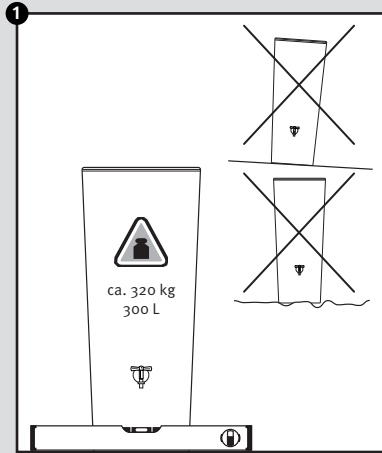

www.garantia.eu

Otto Graf GmbH Kunststoffzeugnisse
Carl-Zeiss-Straße 2-6
D-79331 Teningen
Tel.: +49(0) 76 41/5 89-0

GRAF Distribution S.A.R.L.
45, route d'Ernolsheim
FR-67120 Dachstein-Gare
Tél.: +33(0)3 88 49 73 10

GRAF IBERICA Tecnología del Plástico S.L.
Marquès Caldes de Montbui 114
ES-17003 Girona
Telf.: +34 972 913 767

GRAF Ltd
Maidstone, Kent
UK-ME16 8RY
Phone: +44 (0) 16 22 68 65 50