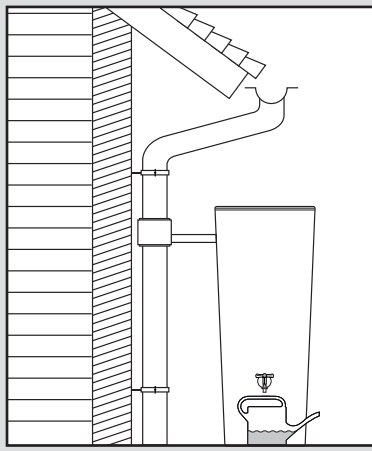

Color 2in1 + Stone 2in1

- DE Regenspeicher mit Pflanzschale
- FR Réservoir d'eau avec bac à plantes
- EN Water collector with plant cup
- ES Depósito con macetero
- IT Deposito presso macetero

- DE Aufstallanleitung
- FR Notice de montage
- EN Installation manual
- ES Instrucciones de montaje
- IT Istruzioni per l'installazione