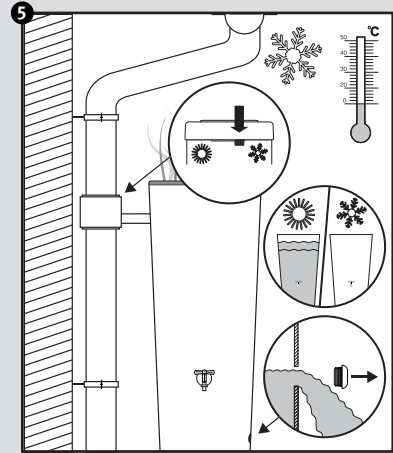

www.garantia.eu

Otto Graf GmbH Kunststoffzeugnisse
Carl-Zeiss-Straße 2-6
D-79331 Teningen
Tel.: +49(0) 76 41/5 89-0

GRAF Distribution S.A.R.L.
45, route d'Ernolsheim
FR-67120 Dachstein-Gare
Tél.: +33(0)3 88 49 73 10

GRAF IBERICA Tecnología del Plástico S.L.
Marquès Caldes de Montbui 114
ES-17003 Girona
Telf.: +34 972 913 767

GRAF Ltd
Maidstone, Kent
UK-ME16 8RY
Phone: +44 (0) 16 22 68 65 50