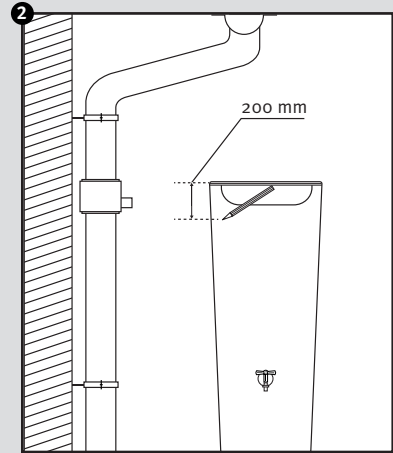

www.garantia.eu

Otto Graf GmbH Kunststoffzeugnisse
Carl-Zeiss-Straße 2-6
D-79331 Teningen
Tel.: +49(0) 76 41/5 89-0

GRAF Distribution S.A.R.L.
45, route d'Ernolsheim
FR-67120 Dachstein-Gare
Tél.: +33(0)3 88 49 73 10

GRAF IBERICA Tecnología del Plástico S.L.
Marquès Caldes de Montbui 114
ES-17003 Girona
Telf.: +34 972 913 767

GRAF Ltd
Maidstone, Kent
UK-ME16 8RY
Phone: +44 (0) 16 22 68 65 50