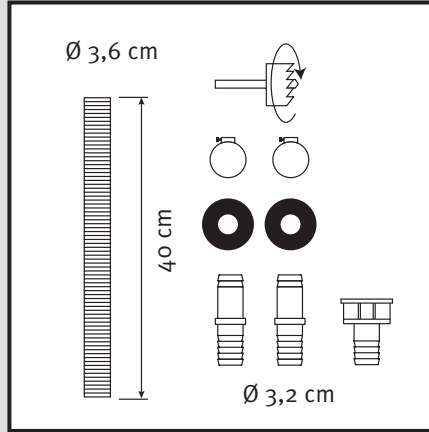

Flex-Comfort

- DE Verbindungs-Set für Regenwasserbehälter
- FR Set de jumelage pour récupérateurs d'eau de pluie
- EN Water butt connection kit
- ES Set de conectores para unión de depósitos
- IT Set di connessione per collegamento serbatoi acqua piovana

- Montageanleitung
- Notice d'installation
- Installation Instruction
- Instrucciones para montaje
- Introduzione d'installazione

N° 220019 N° 220020

27.01.2012