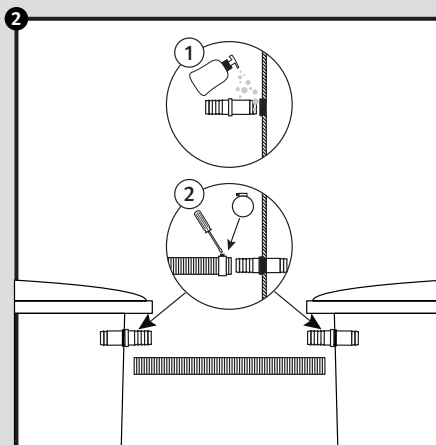

Flex-Comfort

- DE Verbindungs-Set für Regenwasserbehälter
- FR Set de jumelage pour récupérateurs d'eau de pluie
- EN Water butt connection kit
- ES Set de conectores para unión de depósitos
- IT Set di connessione per collegamento serbatoi acqua piovana

- Montageanleitung
- Notice d'installation
- Installation Instruction
- Instrucciones para montaje
- Introduzione d'installazione

N° 220019 N° 220020

27.01.2012