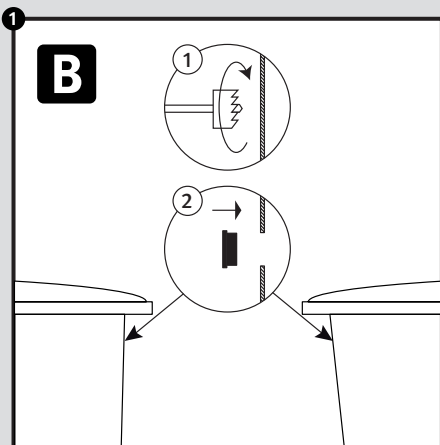

Flex-Comfort

- DE Verbindungs-Set für Regenwasserbehälter
- FR Set de jumelage pour récupérateurs d'eau de pluie
- EN Water butt connection kit
- ES Set de conectores para unión de depósitos
- IT Set di connessione per collegamento serbatoi acqua piovana

- Montageanleitung
- Notice d'installation
- Installation Instruction
- Instrucciones para montaje
- Introduzione d'installazione

N° 220019 N° 220020

27.01.2012