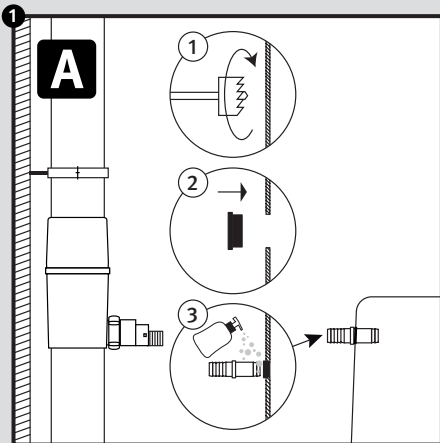

Flex-Comfort

- DE Verbindungs-Set für Regenwasserbehälter
- FR Set de jumelage pour récupérateurs d'eau de pluie
- EN Water butt connection kit
- ES Set de conectores para unión de depósitos
- IT Set di connessione per collegamento serbatoi acqua piovana

- Montageanleitung
- Notice d'installation
- Installation Instruction
- Instrucciones para montaje
- Introduzione d'installazione

N° 220019 N° 220020

27.01.2012