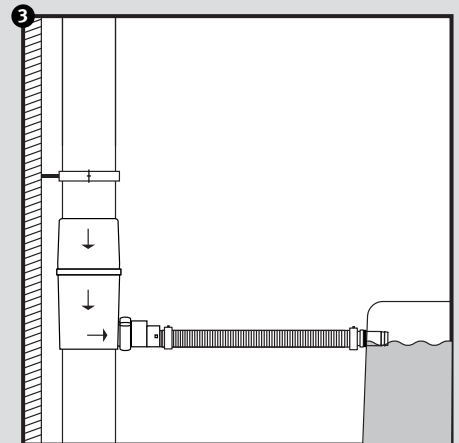

Flex-Comfort

- DE Verbindungs-Set für Regenwasserbehälter
- FR Set de jumelage pour récupérateurs d'eau de pluie
- EN Water butt connection kit
- ES Set de conectores para unión de depósitos
- IT Set di connessione per collegamento serbatoi acqua piovana

- Montageanleitung
- Notice d'installation
- Installation Instruction
- Instrucciones para montaje
- Introduzione d'installazione

N° 220019 N° 220020

27.01.2012