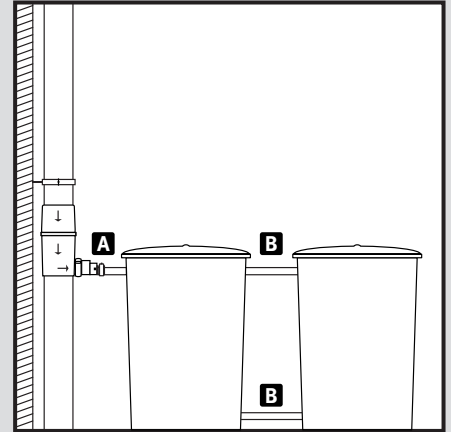

Flex-Comfort

- DE Verbindungs-Set für Regenwasserbehälter
- FR Set de jumelage pour récupérateurs d'eau de pluie
- EN Water butt connection kit
- ES Set de conectores para unión de depósitos
- IT Set di connessione per collegamento serbatoi acqua piovana

- Montageanleitung
- Notice d'installation
- Installation Instruction
- Instrucciones para montaje
- Introduzione d'installazione

N° 220019 N° 220020

27.01.2012