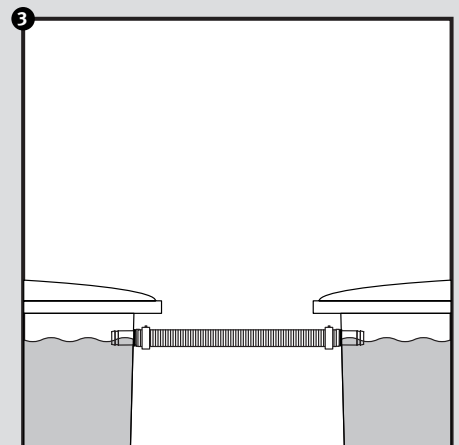

Flex-Comfort

- DE Verbindungs-Set für Regenwasserbehälter
- FR Set de jumelage pour récupérateurs d'eau de pluie
- EN Water butt connection kit
- ES Set de conectores para unión de depósitos
- IT Set di connessione per collegamento serbatoi acqua piovana

- Montageanleitung
- Notice d'installation
- Installation Instruction
- Instrucciones para montaje
- Introduzione d'installazione

N° 220019 N° 220020

27.01.2012