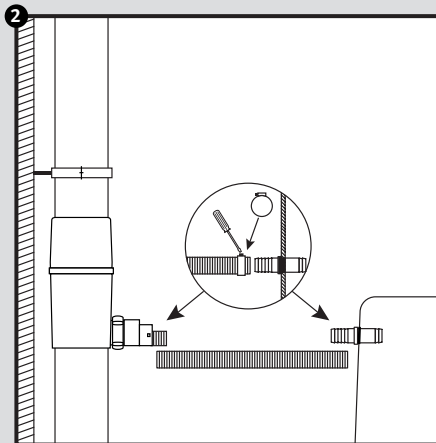

Flex-Comfort

- DE Verbindungs-Set für Regenwasserbehälter
- FR Set de jumelage pour récupérateurs d'eau de pluie
- EN Water butt connection kit
- ES Set de conectores para unión de depósitos
- IT Set di connessione per collegamento serbatoi acqua piovana

- Montageanleitung
- Notice d'installation
- Installation Instruction
- Instrucciones para montaje
- Introduzione d'installazione

N° 220019 N° 220020

27.01.2012