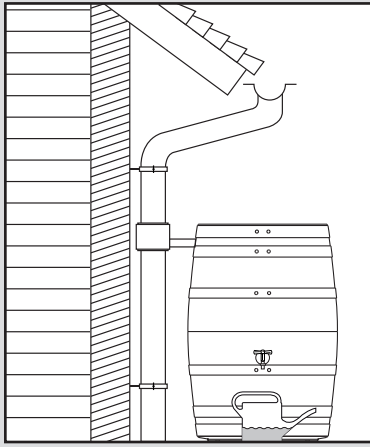

Barrica

- DE Barrica Regenfass
- FR Tonneau Barrica 260 L bois foncé
- EN Barrica rain barrel
- ES Barril de lluvia Barrica
- IT Barrica barile per acqua piovana

- DE Aufstellanleitung
- FR Notice de montage
- EN Installation manual
- ES Instrucciones de montaje
- IT Istruzioni per l'installazione