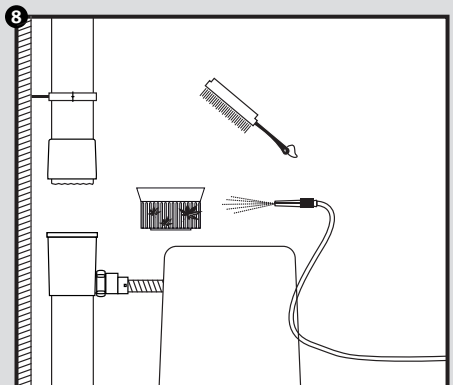

# Regendieb Pro

- DE Regensammler für das Füllen von Regenwasserbehältern
- FR Récupère et filtre l'eau de pluie à partir des descentes de gouttières
- EN Rain collector for filling rainwater containers
- ES Colector de agua de lluvia para el llenado de depósitos de agua de lluvia
- IT Collettore d'acqua piovana per riempire i contenitori per acqua piovana

Montageanleitung  
 Notice d'installation  
 Installation Instruction  
 Instrucciones para montaje  
 Introduzione d'installazione

N° 344200 N° 344201

19.01.2012

D Fallrohrfilter Regendieb Pro grau / braun		Artikel-Nr. Article no. 344200 / 344201 344202 / 344203
GB Downpipe filter Regendieb Pro grey / brown	ES Filtro de bajante Regendieb Pro gris / marrón	FR Collecteur filtrant Regendieb Pro gris / brun

<a href="http://www.garantia.eu">www.garantia.eu</a> <a href="mailto:info@garantia.eu">info@garantia.eu</a>	Zeichnungsinformation drawing information		Artikelinformation article information		Alle Maßangaben in mm all dimension in mm
	gezeichnet drawn	DMU	Gewicht weight	ca. 0,6 kg	
	Datum date	25.01.2012	Dachfläche roof area	max. 200 m <sup>2</sup>	
	Toleranz tolerance	+/- 3 %			