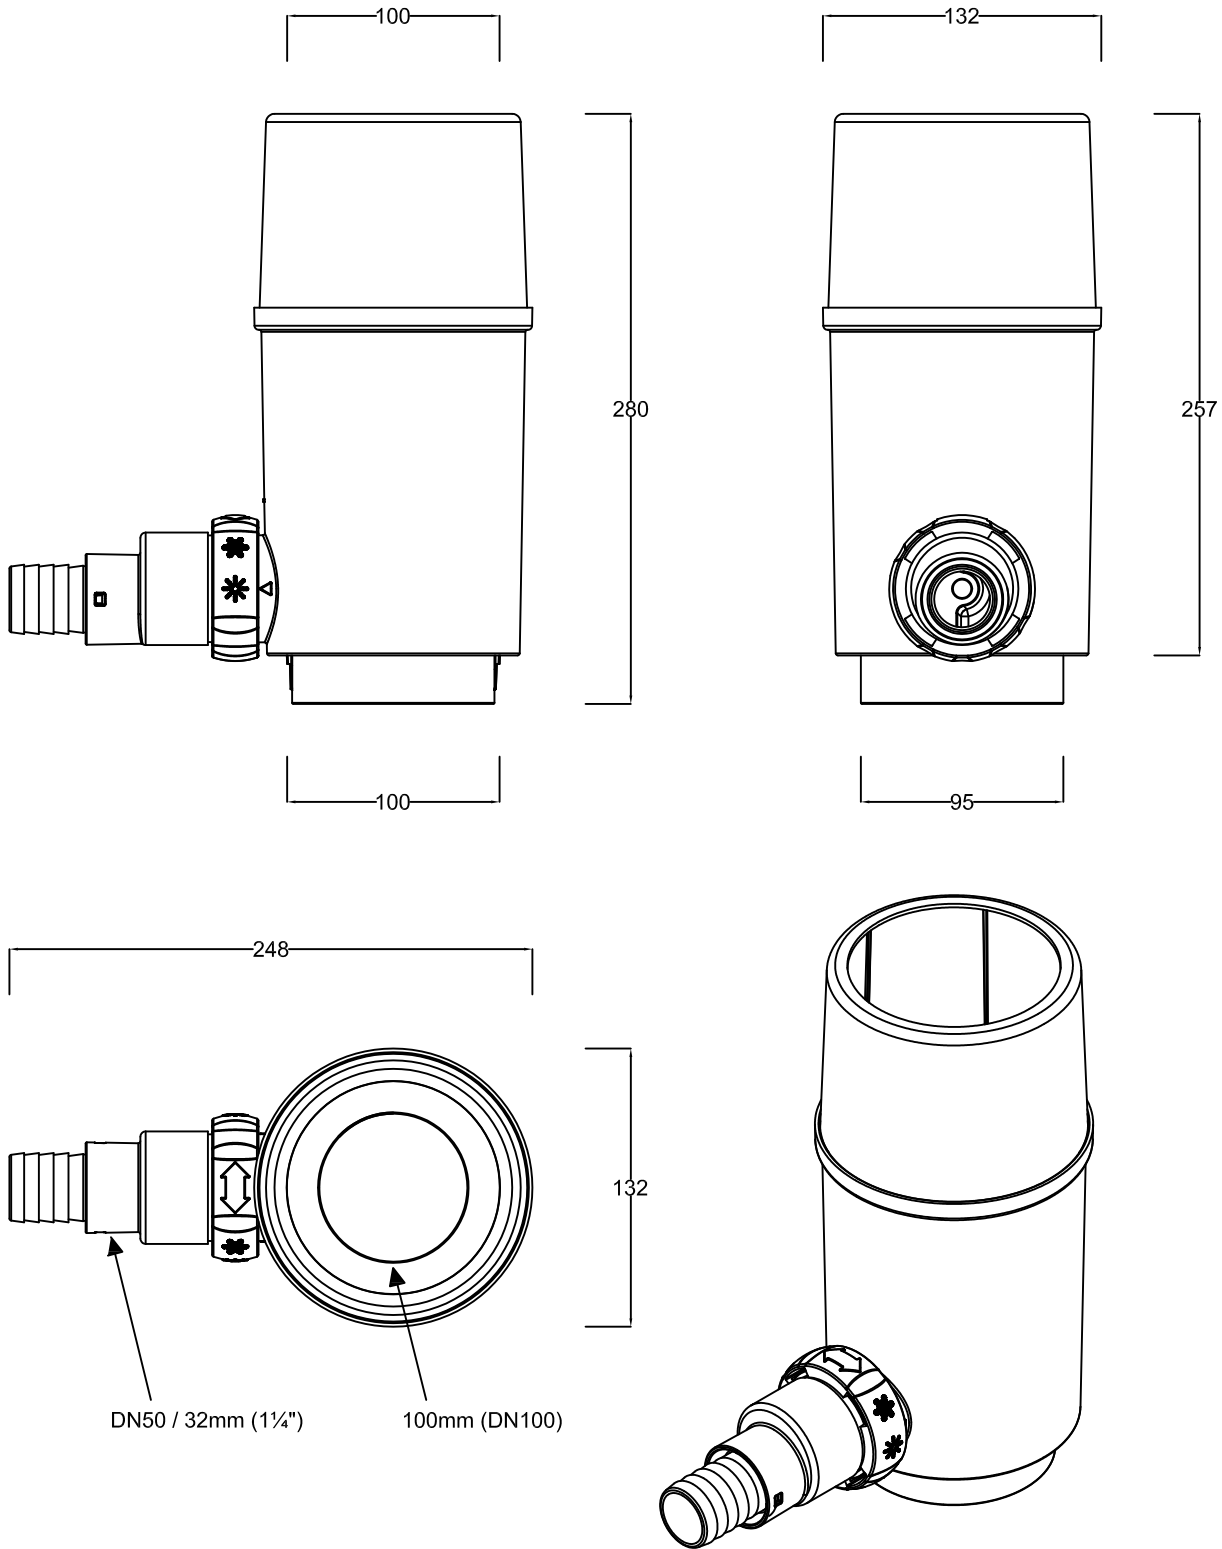

Montageanleitung  
 Notice d'installation  
 Installation Instruction  
 Instrucciones para montaje  
 Introduzione d'installazione

N° 344200 N° 344201

19.01.2012

D Fallrohrfilter Regendieb Pro grau / braun		Artikel-Nr. Article no. 344200 / 344201 344202 / 344203
GB Downpipe filter Regendieb Pro grey / brown	ES Filtro de bajante Regendieb Pro gris / marrón	FR Collecteur filtrant Regendieb Pro gris / brun

<a href="http://www.garantia.eu">www.garantia.eu</a> <a href="mailto:info@garantia.eu">info@garantia.eu</a>	Zeichnungsinformation drawing information		Artikelinformation article information		Alle Maßangaben in mm all dimension in mm
	gezeichnet drawn	DMU	Gewicht weight	ca. 0,6 kg	
	Datum date	25.01.2012	Dachfläche roof area	max. 200 m <sup>2</sup>	
	Toleranz tolerance	+/- 3 %			