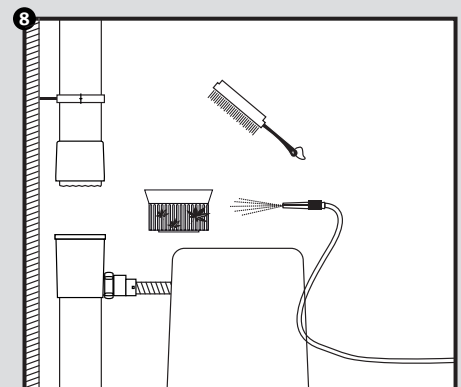

Regendieb Pro

- DE Regensammler für das Füllen von Regenwasserbehältern
- FR Récupère et filtre l'eau de pluie à partir des descentes de gouttières
- EN Rain collector for filling rainwater containers
- ES Colector de agua de lluvia para el llenado de depósitos de agua de lluvia
- IT Collettore d'acqua piovana per riempire i contenitori per acqua piovana

Montageanleitung
Notice d'installation
Installation Instruction
Instrucciones para montaje
Introduzione d'installazione

N° 344200 N° 344201

19.01.2012