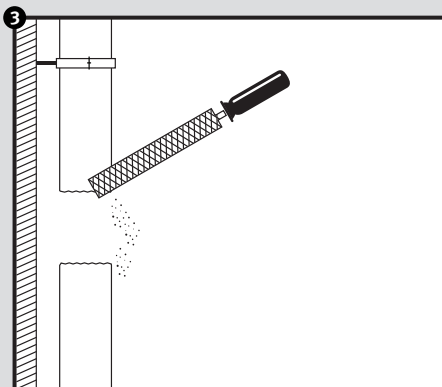

Regendieb Pro

- DE Regensammler für das Füllen von Regenwasserbehältern
- FR Récupère et filtre l'eau de pluie à partir des descentes de gouttières
- EN Rain collector for filling rainwater containers
- ES Colector de agua de lluvia para el llenado de depósitos de agua de lluvia
- IT Collettore d'acqua piovana per riempire i contenitori per acqua piovana

Montageanleitung
Notice d'installation
Installation Instruction
Instrucciones para montaje
Introduzione d'installazione

N° 344200 N° 344201

19.01.2012