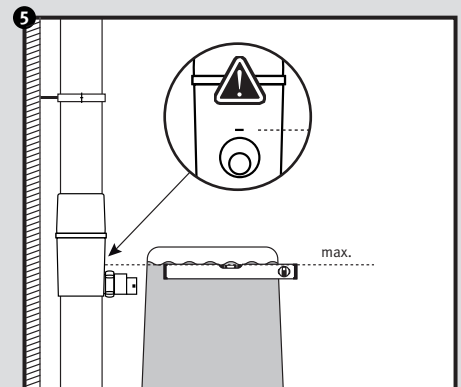

Regendieb Pro

- DE Regensammler für das Füllen von Regenwasserbehältern
- FR Récupère et filtre l'eau de pluie à partir des descentes de gouttières
- EN Rain collector for filling rainwater containers
- ES Colector de agua de lluvia para el llenado de depósitos de agua de lluvia
- IT Collettore d'acqua piovana per riempire i contenitori per acqua piovana

Montageanleitung
Notice d'installation
Installation Instruction
Instrucciones para montaje
Introduzione d'installazione

N° 344200 N° 344201

19.01.2012