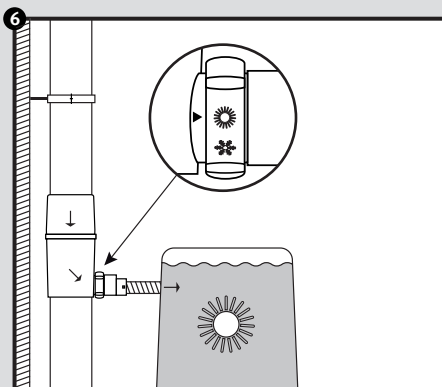

Regendieb Pro

- DE Regensammler für das Füllen von Regenwasserbehältern
- FR Récupère et filtre l'eau de pluie à partir des descentes de gouttières
- EN Rain collector for filling rainwater containers
- ES Colector de agua de lluvia para el llenado de depósitos de agua de lluvia
- IT Collettore d'acqua piovana per riempire i contenitori per acqua piovana

Montageanleitung
Notice d'installation
Installation Instruction
Instrucciones para montaje
Introduzione d'installazione

N° 344200 N° 344201

19.01.2012