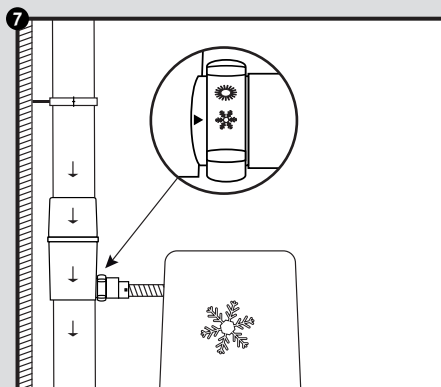

Regendieb Pro

- DE Regensammler für das Füllen von Regenwasserbehältern
- FR Récupère et filtre l'eau de pluie à partir des descentes de gouttières
- EN Rain collector for filling rainwater containers
- ES Colector de agua de lluvia para el llenado de depósitos de agua de lluvia
- IT Collettore d'acqua piovana per riempire i contenitori per acqua piovana

Montageanleitung
Notice d'installation
Installation Instruction
Instrucciones para montaje
Introduzione d'installazione

N° 344200 N° 344201

19.01.2012