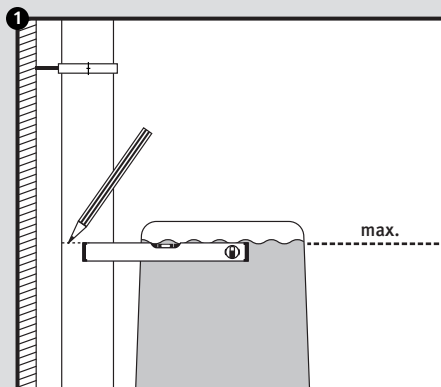

Regendieb Pro

- DE Regensammler für das Füllen von Regenwasserbehältern
- FR Récupère et filtre l'eau de pluie à partir des descentes de gouttières
- EN Rain collector for filling rainwater containers
- ES Colector de agua de lluvia para el llenado de depósitos de agua de lluvia
- IT Collettore d'acqua piovana per riempire i contenitori per acqua piovana

Montageanleitung
Notice d'installation
Installation Instruction
Instrucciones para montaje
Introduzione d'installazione

N° 344200 N° 344201

19.01.2012