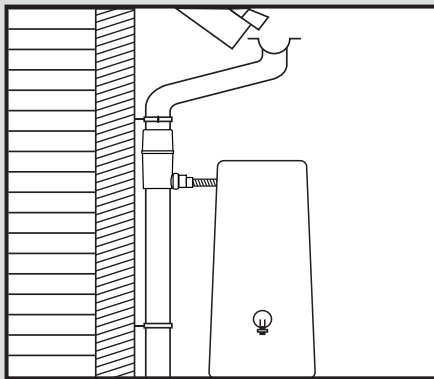

Regendieb Pro

- DE Regensammler für das Füllen von Regenwasserbehältern
- FR Récupère et filtre l'eau de pluie à partir des descentes de gouttières
- EN Rain collector for filling rainwater containers
- ES Colector de agua de lluvia para el llenado de depósitos de agua de lluvia
- IT Collettore d'acqua piovana per riempire i contenitori per acqua piovana

Montageanleitung
Notice d'installation
Installation Instruction
Instrucciones para montaje
Introduzione d'installazione

N° 344200 N° 344201

19.01.2012