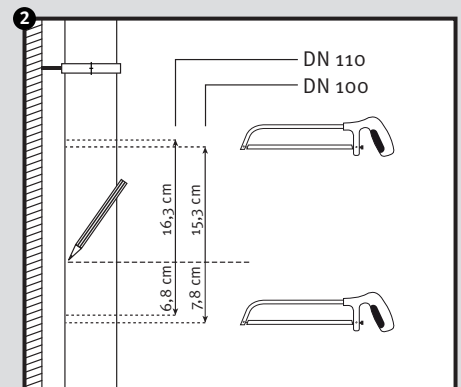

Regendieb Pro

- DE Regensammler für das Füllen von Regenwasserbehältern
- FR Récupère et filtre l'eau de pluie à partir des descentes de gouttières
- EN Rain collector for filling rainwater containers
- ES Colector de agua de lluvia para el llenado de depósitos de agua de lluvia
- IT Collettore d'acqua piovana per riempire i contenitori per acqua piovana

Montageanleitung
Notice d'installation
Installation Instruction
Instrucciones para montaje
Introduzione d'installazione

N° 344200 N° 344201

19.01.2012