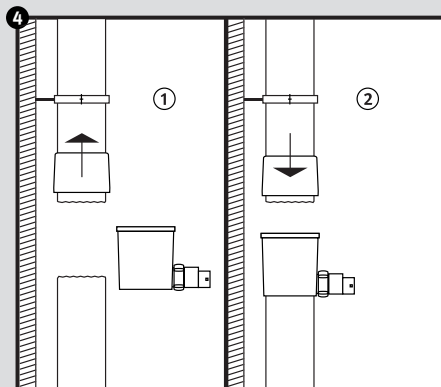

Regendieb Pro

- DE Regensammler für das Füllen von Regenwasserbehältern
- FR Récupère et filtre l'eau de pluie à partir des descentes de gouttières
- EN Rain collector for filling rainwater containers
- ES Colector de agua de lluvia para el llenado de depósitos de agua de lluvia
- IT Collettore d'acqua piovana per riempire i contenitori per acqua piovana

Montageanleitung
Notice d'installation
Installation Instruction
Instrucciones para montaje
Introduzione d'installazione

N° 344200 N° 344201

19.01.2012