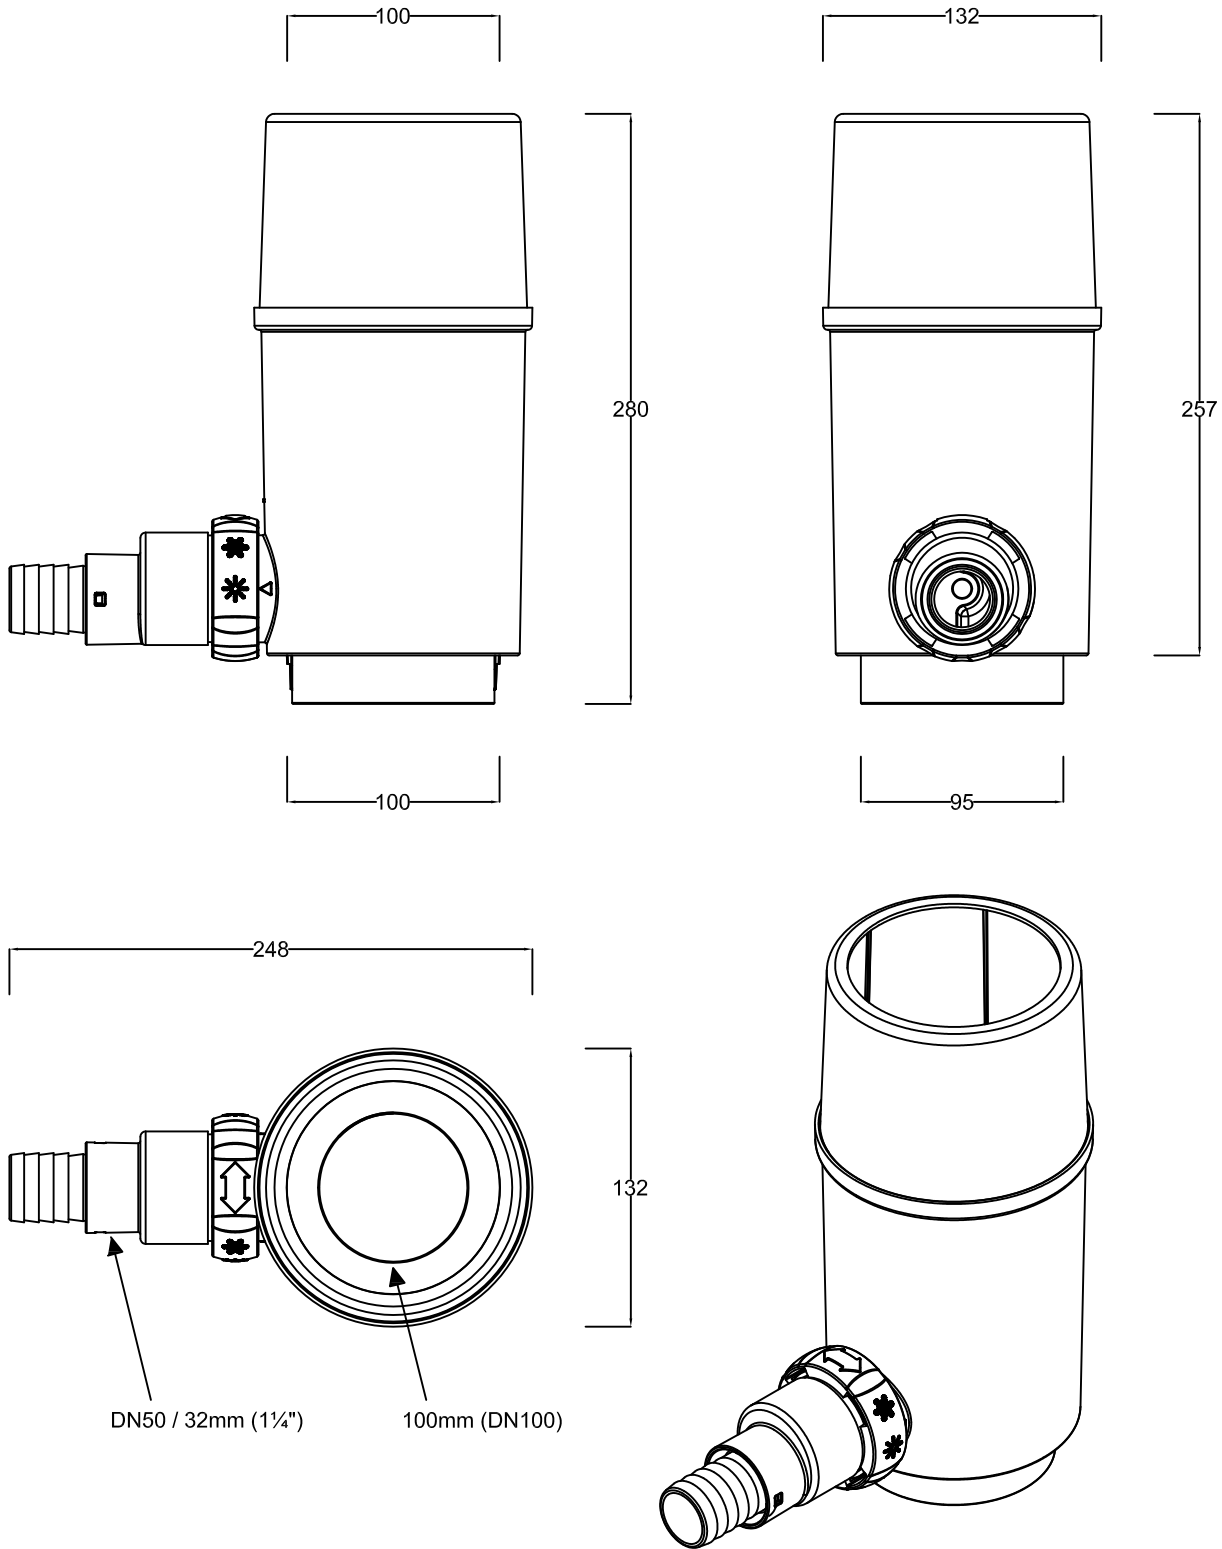

Montageanleitung
 Notice d'installation
 Installation Instruction
 Instrucciones para montaje
 Introduzione d'installazione

N° 344200 N° 344201

19.01.2012

D Fallrohrfilter Regendieb Pro grau / braun		Artikel-Nr. Article no. 344200 / 344201 344202 / 344203
GB Downpipe filter Regendieb Pro grey / brown	ES Filtro de bajante Regendieb Pro gris / marrón	FR Collecteur filtrant Regendieb Pro gris / brun

www.garantia.eu info@garantia.eu	Zeichnungsinformation drawing information		Artikelinformation article information		Alle Maßangaben in mm all dimension in mm
	gezeichnet drawn	DMU	Gewicht weight	ca. 0,6 kg	
	Datum date	25.01.2012	Dachfläche roof area	max. 200 m ²	
	Toleranz tolerance	+/- 3 %			