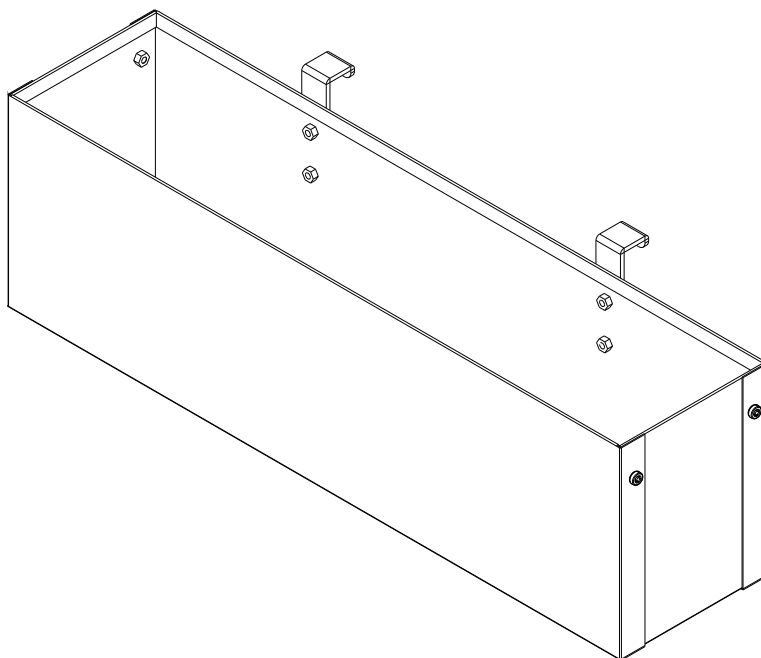

WESTMANN

MONTAGEANLEITUNG

Westmann Pflanzkasten für Mülltonnenverkleidung, anthrazit

WMPLB-50

**BEI FRAGEN, KONTAKTIEREN SIE
UNSEREN KUNDENSERVICE:**

50NRTH GmbH
Straßburgstraße 14-16
D-54516 Wittlich

service@50NRTH.com
+49 (0) 6571 95117-0

BAUTEILE:

<p>Ax1</p> 	<p>Bx1</p> 	<p>Cx1</p> 	<p>Dx2</p> 	<p>Ex2</p> 
<p>Fx10</p>  <p>M4x6mm</p>	<p>Gx4</p>  <p>M4x6mm</p>	<p>Hx14</p> 	<p>Ix3</p> 	<p>Jx1</p> 

MONTAGEANLEITUNG:

1

2

3

4